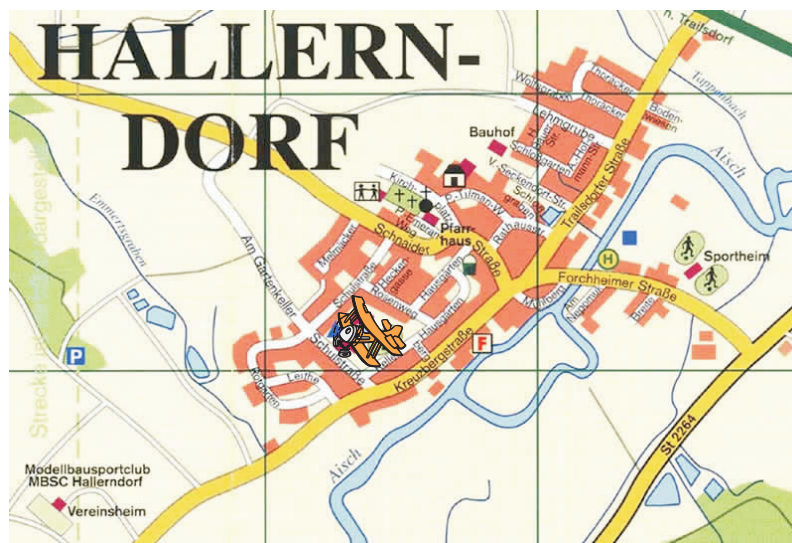

Veranstaltung beim MBSC-
Hallerndorf
Schulsporthalle

Indoorfliegen

Jeden Samstag von 15.00 - 18.00 Uhr

Wegbeschreibung

**Bundesstraße Neusses-Adelsdorf folgen bis Einmündung
Hallerndorf.**

**Richtung Modellflugplatz, Forchheimerstr., Kreuzbergstr.
folgen, rechts abbiegen in die Schulstraße. Ziel erreicht.**