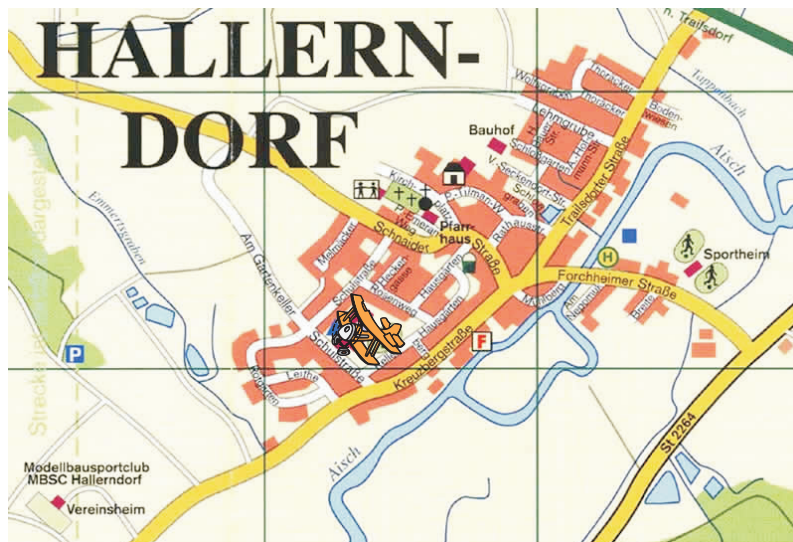

Veranstaltung beim MBSC- Hallerndorf Schulsporthalle Indoorfliegen

Termine siehe Internetseite
15.00 - 18.00 Uhr

Wegbeschreibung

**Bundesstraße Neusses-Adelsdorf folgen bis Einmündung
Hallerndorf.**

**Richtung Modellflugplatz, Forchheimerstr., Kreuzbergstr.
folgen, rechts abbiegen in die Schulstraße. Ziel erreicht.**